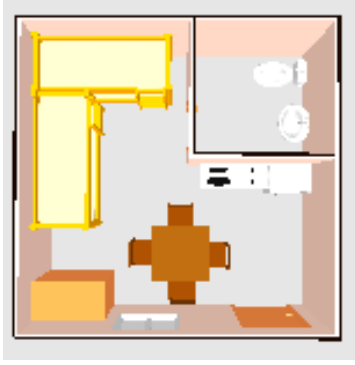

BUNGALOW TIPO A

- Struttura **molto semplice** in legno(16 mq), predisposta per un massimo di 4 persone. Monovano con due letti a castello, angolo cottura, tavola e frigorifero, stanzino con servizio igienico e lavandino, la doccia non è presente e pertanto bisogna usufruire della doccia comuni.
- Ist ein **sehr einfacher** Holzstruktur (16 Qm) für max. 4 Personen geeignet: Besteht aus einem Einraum mit zwei Stockbetten, Kochnische, Tisch, Eisschrank, kleiner Raum für Wc und Waschbecken ohne Duschköglichkeit, sodaß die öffentlichen Camping-Duschen benutzt werden müssen.
- **Very simple** wooden structure (16 sqm), maximum for 4 people. Room with two bunk beds, kitchenette in a corner, table and fridge, small bathroom with WC and washbasin (there is no shower, You should use the camping's ones).

BUNGALOW TIPO B

- Struttura **molto semplice** in legno(20 mq), predisposta per un massimo di 4 persone. Monovano con due letti e letto a castello, angolo cottura, lavello per stoviglie, tavolo e frigorifero, stanzino con servizio igienico completo di lavandino e doccia.
- Ist ein **sehr einfacher** Holzstruktur (20 Qm), für max. 4 Personen geeignet, besteht aus einem Einraum mit zwei Betten und einen Stockbett, Kochnische, Spülbecken, Tisch, Eisschrank, kleiner Raum mit Dusche/Wc und Waschbecken.
- **Very simple** wooden structure (20 sqm), maximum for 4 people. Room with two beds and one bunk bed, kitchenette in a corner, sink, table and fridge, small bathroom with washbasin and shower.