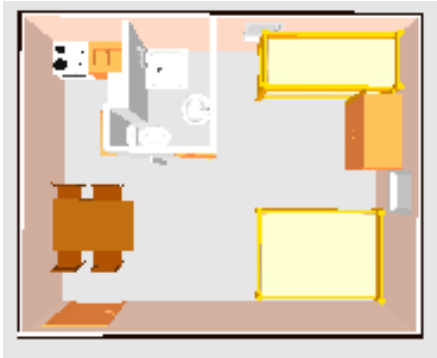

BUNGALOW TIPO B

- Struttura **molto semplice** in legno(20 mq), predisposta per un massimo di 4 persone. Monovano con due letti e letto a castello, angolo cottura, lavello per stoviglie, tavolo e frigorifero, stanzino con servizio igienico completo di lavandino e doccia.
- Ist ein **sehr einfacher** Holzstruktur (20 Qm), für max. 4 Personen geeignet, besteht aus einem Einraum mit zwei Betten und einen Stockbett, Kochnische, Spülbecken, Tisch, Eisschrank, kleiner Raum mit Dusche/Wc und Waschbecken.
- **Very simple** wooden structure (20 sqm), maximum for 4 people. Room with two beds and one bunk bed, kitchenette in a corner, sink, table and fridge, small bathroom with washbasin and shower.

CASA MOBILE 2 - 4 persone - MODELLO BASIC

- Struttura confortevole (24 mq) predisposta per un **massimo di 4 persone**. Soggiorno/pranzo con angolo cottura, camera con letto matrimoniale (da una piazza e mezza), camera con due letti, stanzino con servizio igienico, stanzino con lavandino e doccia, veranda esterna.
- Ist ein komfortreicher Struktur (24 Qm), für **max. 4 Personen** geeignet. Besteht aus einem Wohn/Eßraum mit Kochnische, ein Doppelzimmer (französisches Bett) und ein weiteres Schlafzimmer mit zwei Betten, Wc-Raum, separater Raum mit Dusche und Waschbecken. Äußerliche Veranda.
- Comfortable structure (24 sqm), **maximum for 4 people**. Living-room with kitchenette in a corner, room with double bed, room with two beds, toilet, separate bathroom with washbasin and shower. Outdoor Veranda.